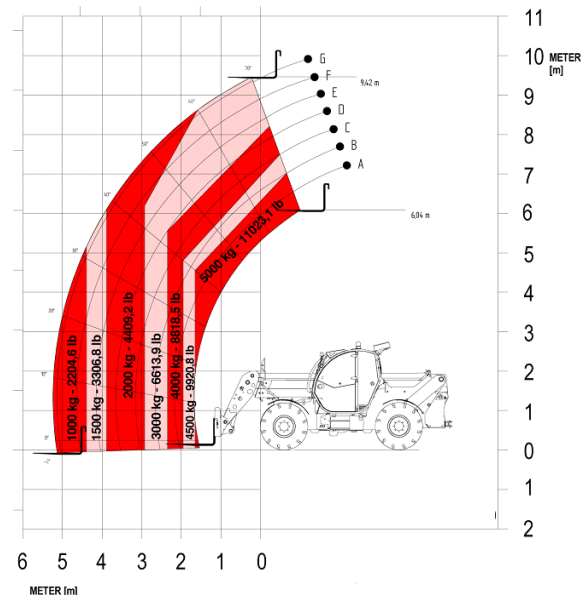

TELESKOP-STAPLER

TH100D

TECHNISCHE DATEN

Max. Förderhöhe	9,50 m
Max. seitliche Reichweite	5,30 m
Max. Tragkraft	5.000 kg
Tragkraft bei max. Höhe	3.000 kg
Tragkraft bei max. Reichweite	1.000 kg
L x B x H (Transportzustand)	5,94 x 2,30 x 2,56 m
L x B x H (Betriebszustand)	5,94 x 2,30 x 2,56 m
Betriebsgewicht	9.000 kg
Antrieb	Diesel Allrad
Schwenkwinkel Anbaugerät	123°