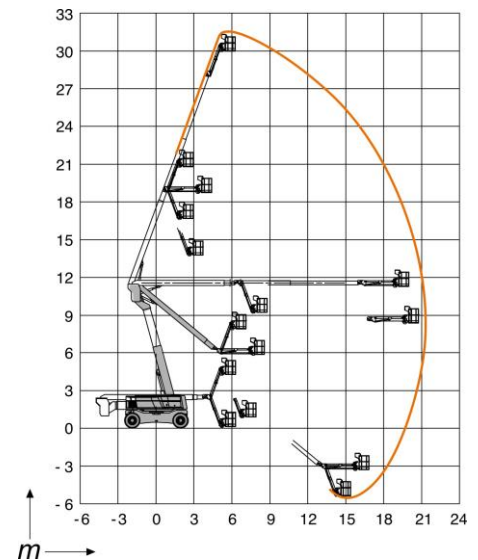

## GELENKTELESKOP-BÜHNEN

#### TECHNISCHE DATEN

Max. Arbeitshöhe	31,80 m
Max. Plattformhöhe	29,80 m
Max. seitliche Reichweite	20,80 m
L x B x H (Transportzustand)	8,90 x 2,50 x 3,25 m
L x B x H (Betriebszustand)	11,20 x 2,50 x 2,72 m
Drehung Oberwagen	360° (endlos)
Maße des Arbeitskorbes	0,78 x 2,44 m
Tragfähigkeit	250 kg
Eigengewicht	21.100 kg
Antrieb	Diesel