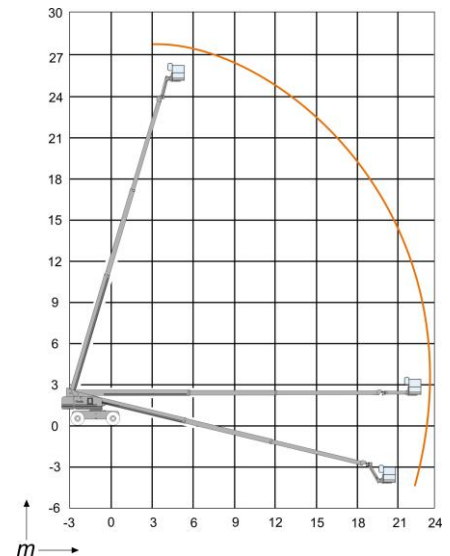

TELESKOP-BÜHNEN

T280D

TECHNISCHE DATEN

Max. Arbeitshöhe	27,90 m
Max. Plattformhöhe	25,90 m
Max. seitliche Reichweite	23,60 m
L x B x H (Transportzustand)	10,40 x 2,47 x 2,75 m
L x B x H (Betriebszustand)	12,20 x 2,47 x 2,75 m
Drehung Oberwagen	360° (endlos)
Maße des Arbeitskorbes	0,76 x 1,80 m
Tragfähigkeit	227 kg
Eigengewicht	16.418 kg
Antrieb	Diesel