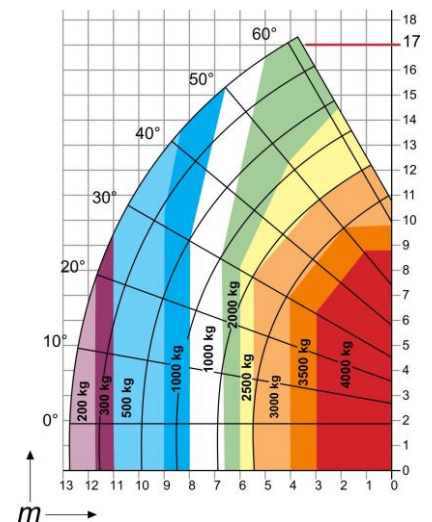

TELESKOP-STAPLER

TH170D

TECHNISCHE DATEN

Max. Förderhöhe	17,00 m
Max. seitliche Reichweite	12,80 m
Max. Tragkraft	4.000 kg
Tragkraft bei max. Höhe	2.500 kg
Tragkraft bei max. Reichweite	200 kg
L x B x H (Transportzustand)	6,53 x 2,32 x 2,59 m
L x B x H (Betriebszustand)	7,93 x 2,32 x 2,59 m
Betriebsgewicht	11.900 kg
Antrieb	Diesel
Schwenkwinkel Anbaugerät	140°