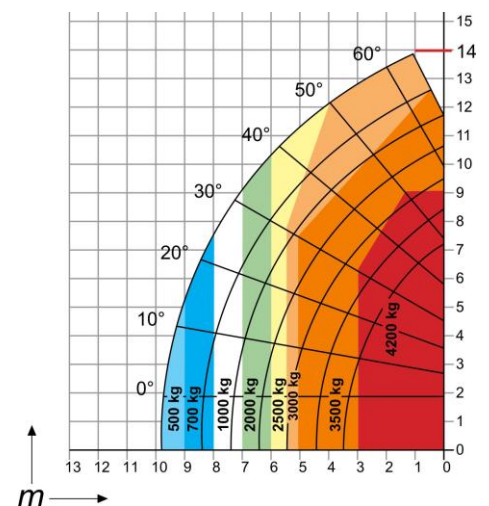

TELESKOP-STAPLER

TH140D

TECHNISCHE DATEN

Max. Förderhöhe	14,00 m
Max. seitliche Reichweite	10,00 m
Max. Tragkraft	4.200 kg
Tragkraft bei max. Höhe	3.500 kg
Tragkraft bei max. Reichweite	700 kg
L x B x H (Transportzustand)	6,38 x 2,32 x 2,59 m
L x B x H (Betriebszustand)	7,78 x 2,32 x 2,59 m
Betriebsgewicht	11.400 kg
Antrieb	Diesel
Schwenkwinkel Anbaugerät	140°