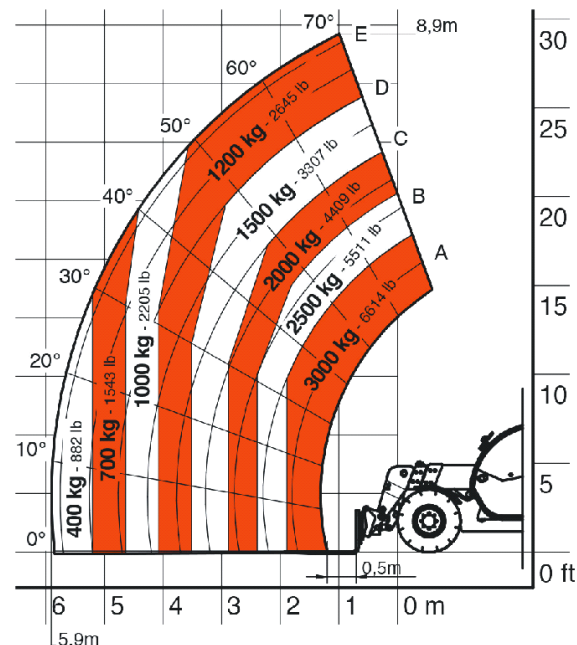

TELESKOP-STAPLER

TH090D

TECHNISCHE DATEN

Max. Förderhöhe	8,90 m
Max. seitliche Reichweite	5,80 m
Max. Tragkraft	3.000 kg
Tragkraft bei max. Höhe	1.200 kg
Tragkraft bei max. Reichweite	400 kg
L x B x H (Transportzustand)	4,78 x 2,12 x 2,26 m
L x B x H (Betriebszustand)	4,78 x 2,12 x 2,26 m
Betriebsgewicht	6.950 kg
Antrieb	Diesel Allrad
Schwenkwinkel Anbaugerät	155°