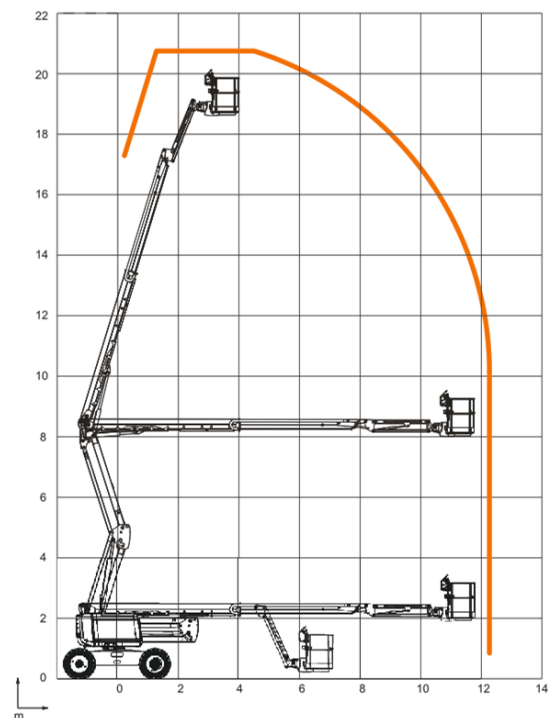

## GELENKTELESKOP-BÜHNEN

#### TECHNISCHE DATEN

Max. Arbeitshöhe	20,60 m
Max. Plattformhöhe	18,60 m
Max. seitliche Reichweite	12,20 m
L x B x H (Transportzustand)	6,50 x 2,42 x 2,93 m
L x B x H (Betriebszustand)	8,80 x 2,42 x 2,93 m
Drehung Oberwagen	360° (endlos)
Maße des Arbeitskorbes	0,80 x 1,83 m
Tragfähigkeit	230 kg
Eigengewicht	9.600 kg
Antrieb	Diesel