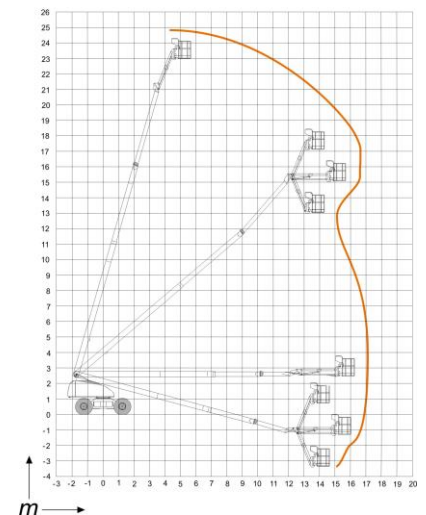

TELESKOP-BÜHNEN

T250D

TECHNISCHE DATEN

Max. Arbeitshöhe	25,30 m
Max. Plattformhöhe	23,30 m
Max. seitliche Reichweite	16,90 m
L x B x H (Transportzustand)	10,90 x 2,49 x 3,06 m
L x B x H (Betriebszustand)	13,10 x 2,49 x 2,85 m
Drehung Oberwagen	360° (endlos)
Maße des Arbeitskorbes	0,79 x 1,80 m
Tragfähigkeit	250 kg
Eigengewicht	13.850 kg
Antrieb	Diesel